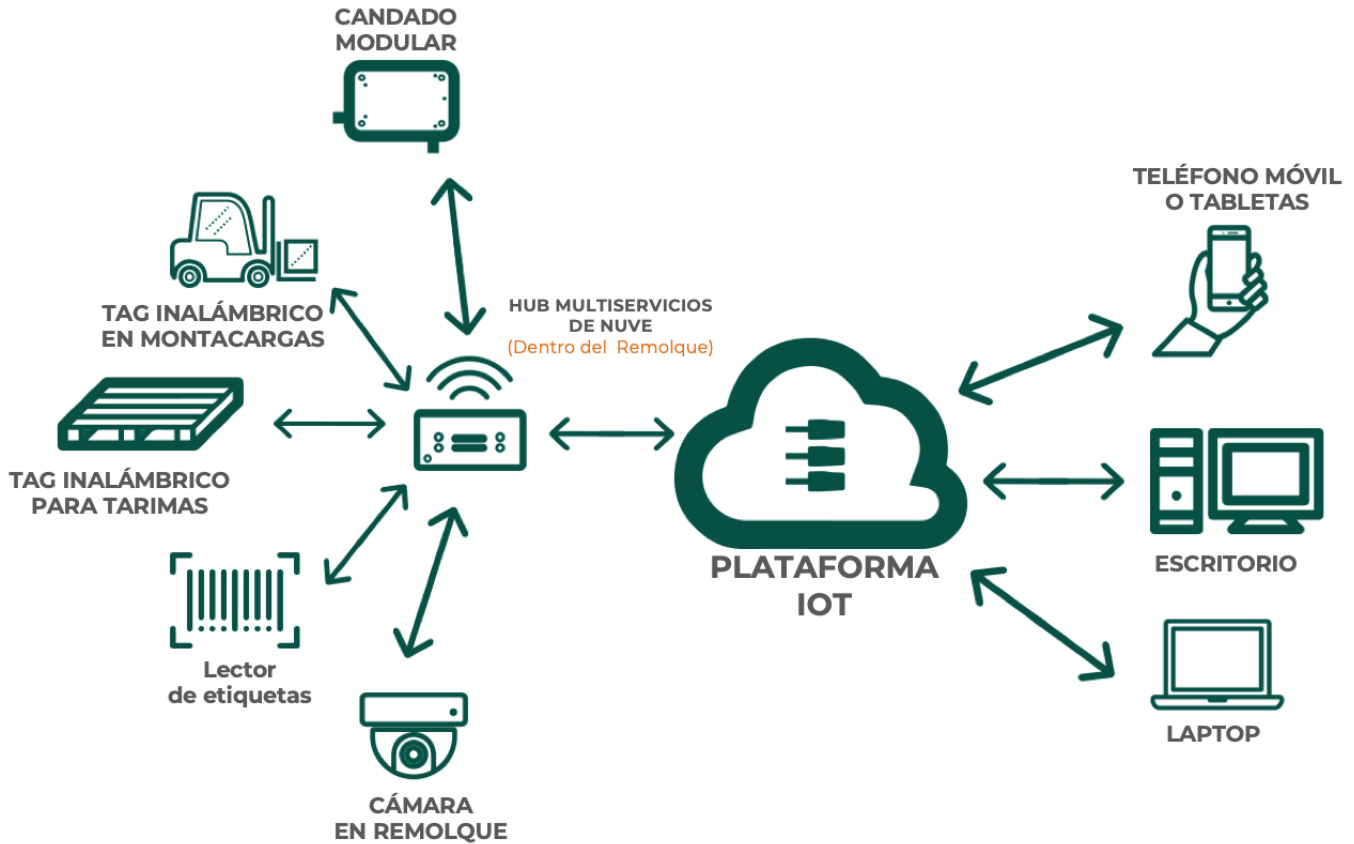

Protección total para carga y combustible.
Conectividad que tu transporte necesita.

CONECTIVIDAD DE CARGA

NUVE desarrolla tecnología IoT
para brindar protección
y rastreabilidad en la cadena de suministro.

SOLUCIONES

Protección de combustible

Protección de carga

Rastreo de remolques

Localización vehicular